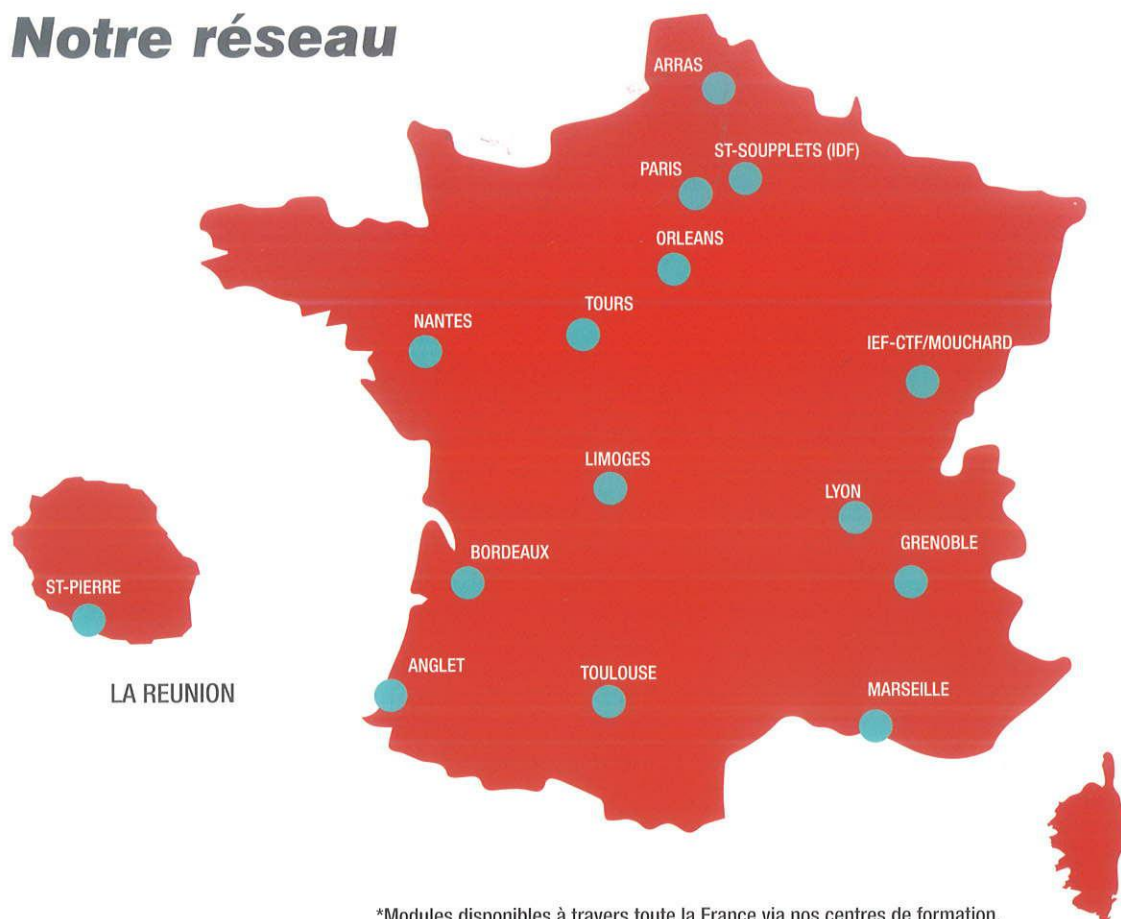

Notre réseau

*Modules disponibles à travers toute la France via nos centres de formation.

CENTRE	MODULES DISPONIBLES	ADRESSE
Centre de formation de ST-SOUPPLETS	Formation initiation de 2 jours	ZI du Sauvoy - 5, rue de la Bizière 77165 Saint-Soupplets
Centre de formation de PARIS/IDF	Formations initiation, avancée et qualifiante	2, rue de Guermantes - 77400 St-Thibault-des-Vignes
Centre de formation d' ARRAS	Formation initiation de 2 jours	23, avenue Paul Michonneau - 62000 Arras
Centre de formation d' ORLEANS	Formation initiation de 2 jours	23, rue Gustave Eiffel - 45380 La Chapelle-St-Mesmin
Centre de formation de TOURS	Formation initiation de 2 jours	34, rue de Suède - 37100 Tours
Centre de formation de NANTES	Formations initiation, avancée et qualifiante	238, rue de la Pyramide - 44230 St-Sébastien-sur-Loire
Centre de formation de MOUCHARD	Formations initiation, avancée et qualifiante	2, rue Léopold ALIXANT - 39330 Mouchard
Centre de formation de LIMOGES	Formation initiation de 2 jours	5, rue de la Règle - 87000 Limoges
Centre de formation de LYON	Formations initiation, avancée et qualifiante	49, rue Feuillat - 69003 Lyon
Centre de formation de BORDEAUX	Formations initiation, avancée et qualifiante	6, avenue Jean ALFONSEA - 33270 Floirac
Centre de formation de TOULOUSE	Formations initiation, avancée et qualifiante	10, rue Agricole Perdiguier - 31830 Plaisance-du-Touch
Centre de formation de GRENOBLE	Formations initiation, avancée et qualifiante	15, avenue Grugliasco - 38130 Echirolles
Centre de formation d' ANGTET	Formations initiation, avancée et qualifiante	3, allée Bellevue - Landes de Juzan - 64600 Anglet
Centre de formation de MARSEILLE	Formation initiation de 2 jours	5/7, 9 boulevard Pons - 13014 Marseille